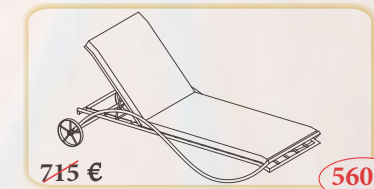

dont eco-part 0,25 €

Chaise Classique
ou Moderne (avec
coussins)245 € **185 €**

dont eco-part 0,25 €

Fauteuil Classique
ou Moderne
(avec coussin)275 € **205 €**

dont eco-part 0,25 €

Fauteuil carreaux
Prestige
(avec coussin)28 € **21 €**

dont eco-part 0,05 €

Coussin
haute qualité16 € **13 €**

dont eco-part 0,05 €

Housse de coussin

560 € **435 €**

dont eco-part 1,00 €

Le banc deux places
en fer forgé plein
(avec coussin)400 € **310 €**

dont eco-part 1,50 €

Option piètement rond
Prestige460 € **350 €**

dont eco-part 1,50 €

Option piètement rectangle
Prestige715 € **560 €**

dont eco-part 1,50 €

Bain de soleil (avec coussin haute qualité)
230 x 70 x 35 cmAvec 2 consoles en plus **540 €**